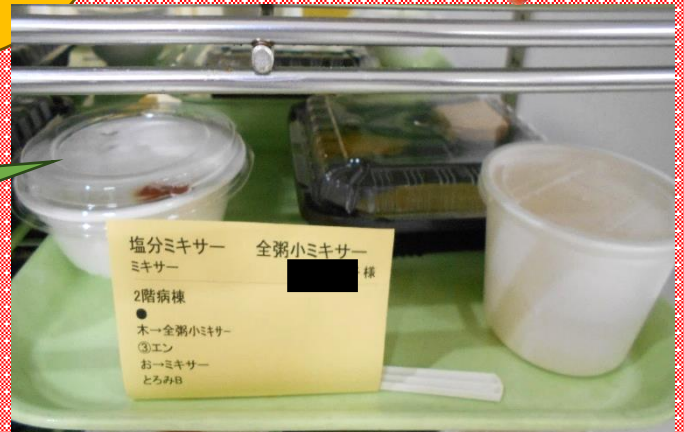

12月行事予定

13日(水) 誕生日会
25日(月) クリスマス会

今月の特別メニュー

カレーライス	1日(金)
炊き込みご飯	4日(月)
にぎり寿司	13日(水)
行事食	25日(月)
年越しそば	31日(日)

計画停電

設備点検のため、11月12日に計画停電がありました。それと同時に、災害時や、停電時、迅速に対応できるよう訓練を行いました!!

ライトを置き
カーテン全開で
過ごしてもらい
ました

テレビの代用にラジオ
をかけています

食事は洗わなくていいよう
捨てられる容器で提供
しました

利用者様の安全を第一に、御家族様にも安心して頂けるような施設である為に日々の訓練を、これからも行っていきたいとおもいます!!

11月誕生日会

皆さんで壁画製作をしました!!
カラフルな手形を型取り、秋の紅葉をイメージして作りました!!
大小色々な形の手形があり、個性あふれる作品が出来上がりました 😊

11月の行事食
☆赤飯 ☆ぶり大根
☆茶碗蒸し ☆キャベツのお浸し
☆すまし汁 ☆フルーツ
皆さん喜んで食べて頂きました!!